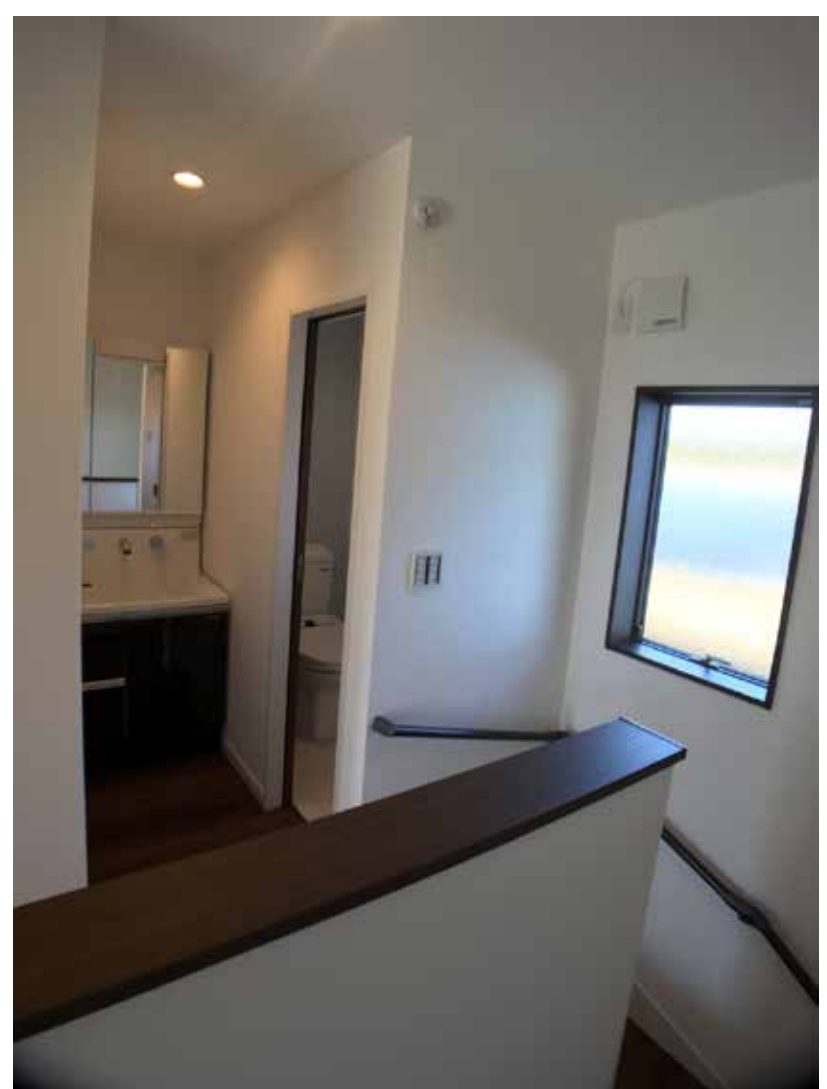

工事データ

飯能市 美杉台38号棟 ZEH住宅
●工事内容 新築
●工事日

外観

外観

リビング

キッチン

キッチン

洗面

バスルーム

トイレ

2階廊下

2階洗面

階段

2洋室

2洋室

バルコニー