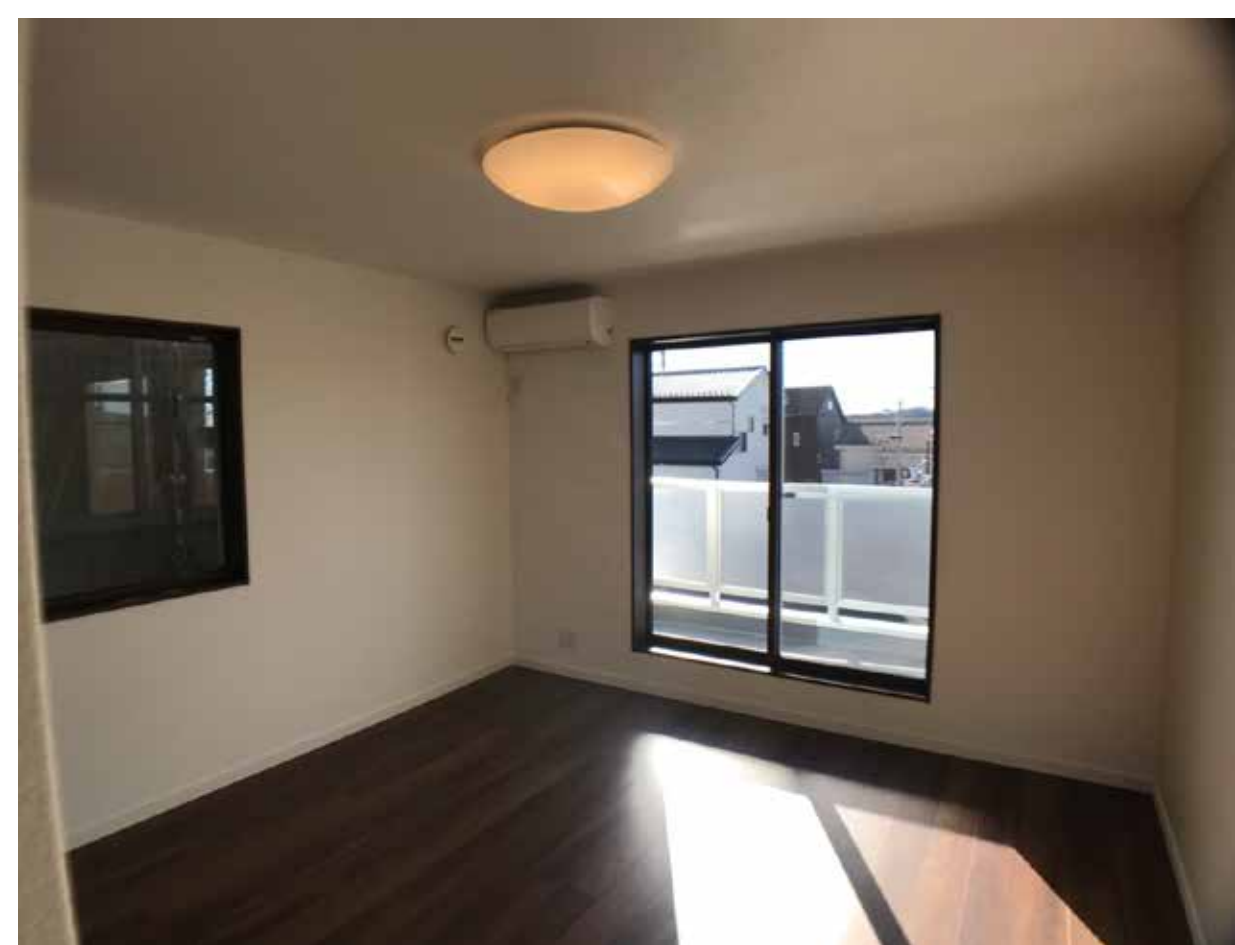

工事データ

飯能市 美杉台38号棟 ZEH住宅
●工事内容 新築
●工事日

外観

外観

リビング

キッチン

キッチン

洗面

バスルーム

トイレ

2階廊下

2階洗面

階段

2洋室

2洋室

バルコニー

太陽光システム

気密検査風景

気密検査風景