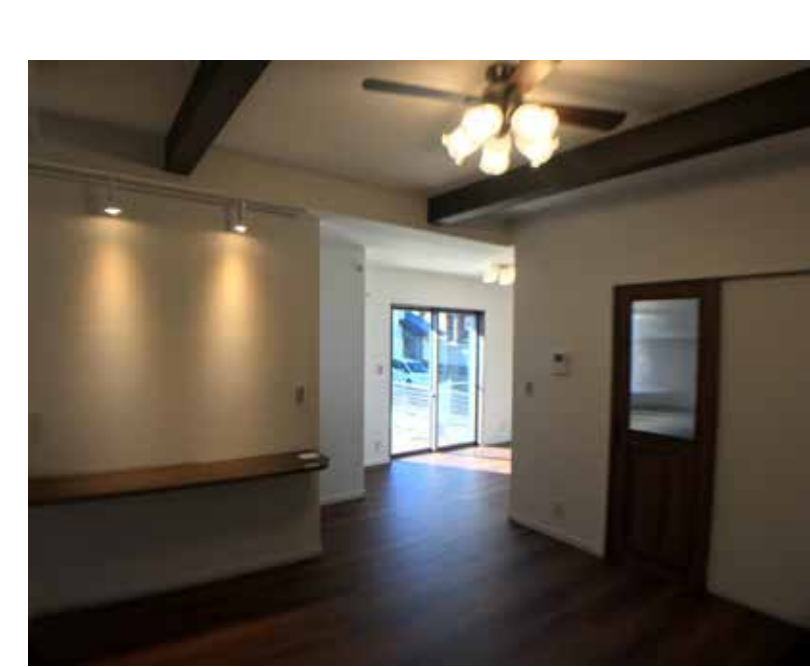

工事データ

飯能市 美杉台38号棟 ZEH住宅
●工事内容 新築
●工事日

外観

外観

リビング

キッチン

キッチン

洗面