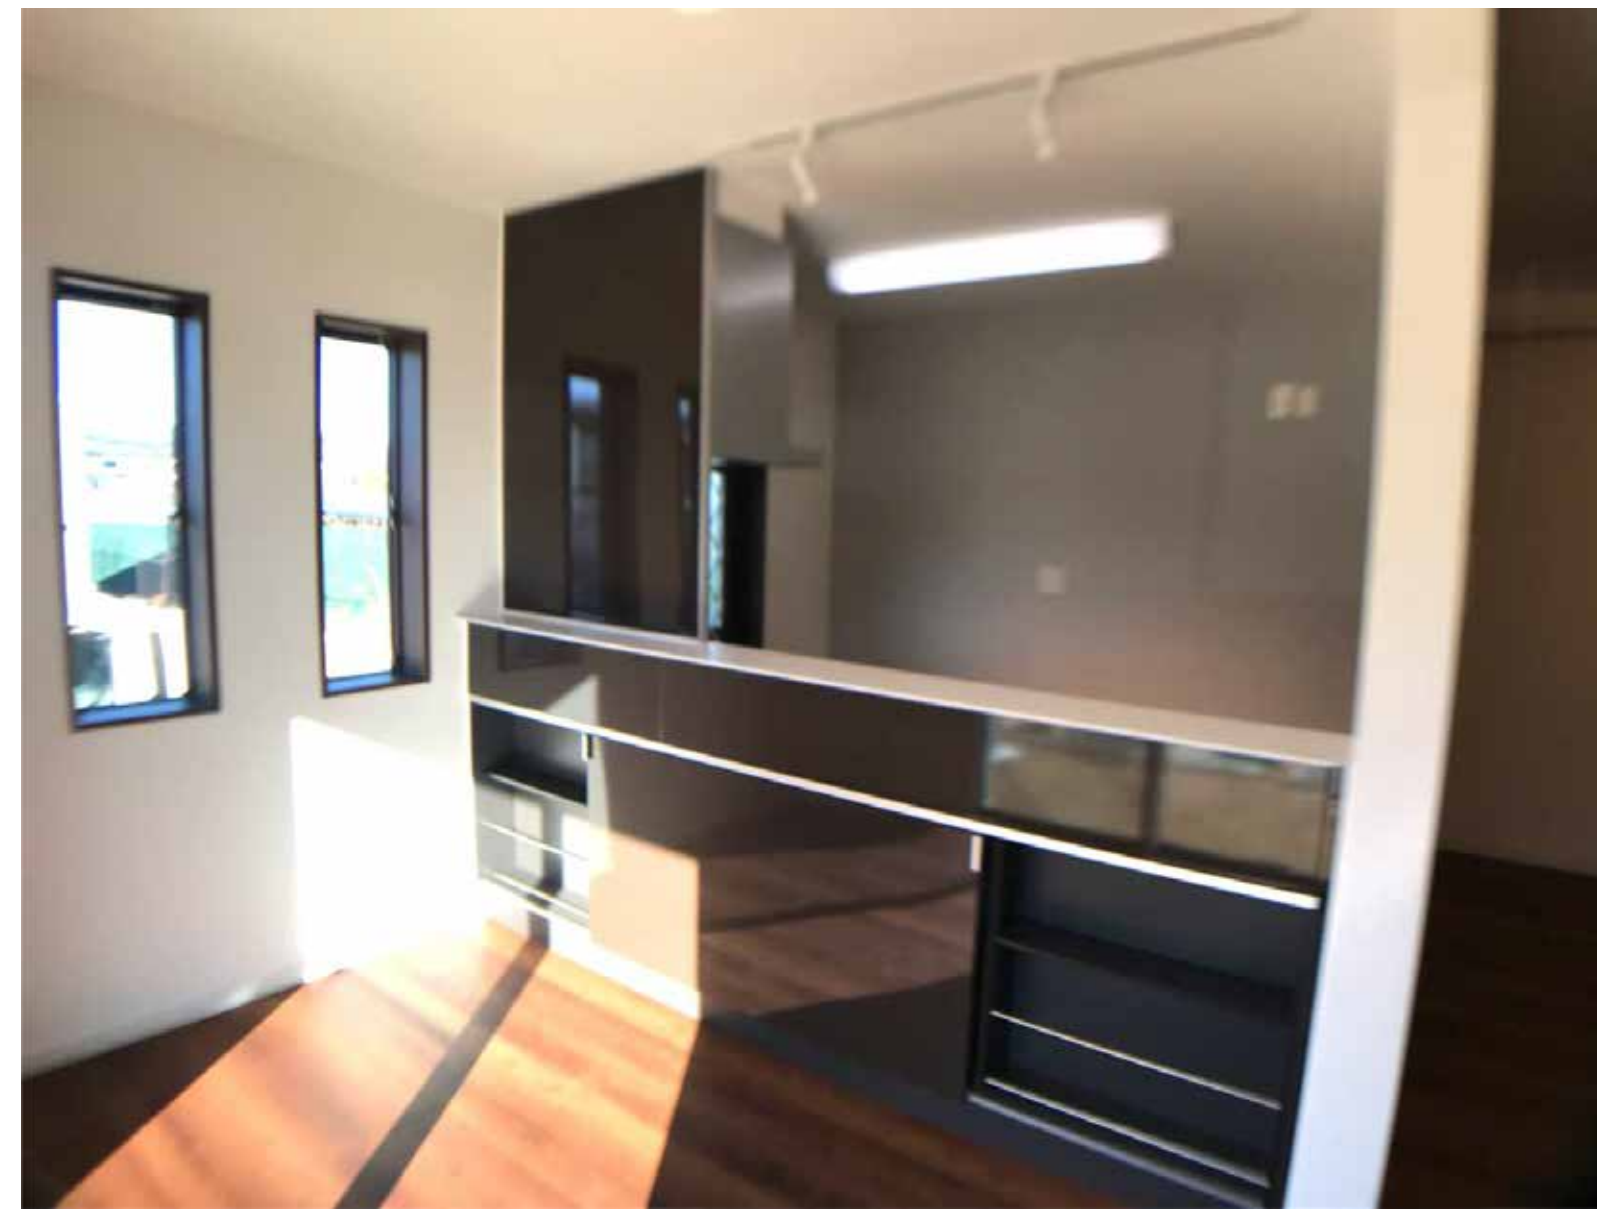

工事データ

飯能市 美杉台38号棟 ZEH住宅
●工事内容 新築
●工事日

外観

外観

リビング

キッチン

キッチン

洗面

バスルーム

トイレ

2階廊下

2階洗面

階段

2洋室

2洋室

バルコニー

太陽光システム

気密検査風景

気密検査風景